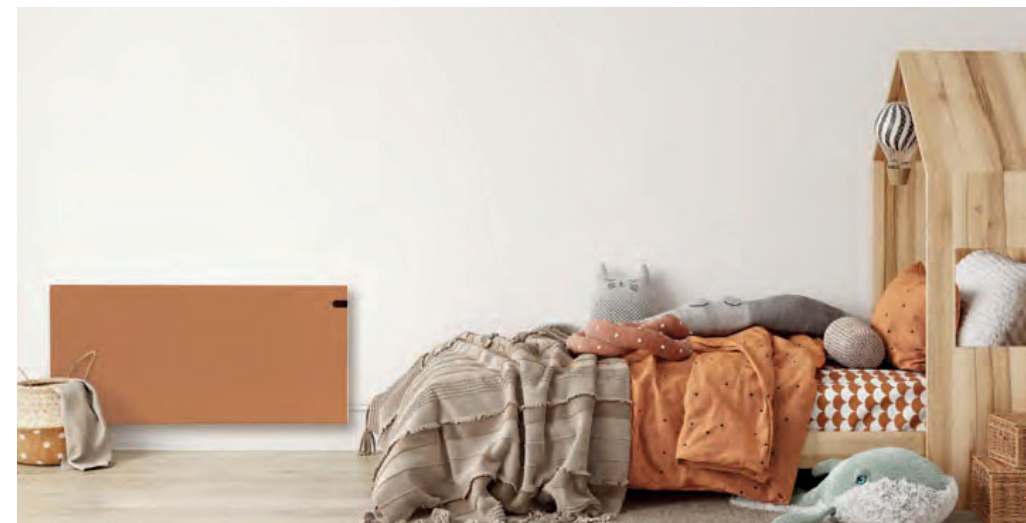

ADAX NEO

A norvég Adax gyár 2007-ben teljesen újradefiniálta a fűtőpanel fogalmát. A korábbi típust új, a XXI. század elvárásainak megfelelő műszaki tartalom mellett fiatalos köntösbe csomagolta, így született meg a dizájnfi-jas Adax Neo. Ha egy teljesen egyedi, minden környezetbe kiválóan illeszkedő, színes és fiatalos fűtőpanelt szeretne, válassza az Adax Neo-t!

HOVA AJÁNLJUK?

- Szigetelt, normál belmagasságú (alacsonyabb, mint 3 m) épületekbe
- Modern életterekbe, irodákba, üzlethelyiségekbe, szalonokba
- Kiemelten igényes enteriőrökbe

RENGETEG SZÍNBEN ELÉRHETŐ

Az Adax Neo fűtőpanelek a következő 14 színben érhetőek el listaáron:

(*A megjelölt színek 3-5 hét szállítási határidővel!)

További színek felár ellenében rendelhetőek a RAL színskáláról 3-5 hét szállítási határidővel.

DIGITÁLIS, PROGRAMOZHATÓ TERMOSZTÁT

A panel jobb felső sarkában található diszkrét digitális kijelzőn láthatjuk a beállított hőfokot, valamint a panel oldalán lévő gombok segítségével végezhetjük el a szükséges beállításokat.

A TERMOSZTÁT FŐBB FUNKCIÓI ÉS LEHETŐSÉGEI:

PROGRAMOZÁS

Előre beprogramozhatunk megadott időszakokat, amikor a termosztát automatikusan váltja a komfort illetve takarékos hőmérsékletet igényeinknek megfelelően, ezzel energiát megtakarítva.

GYEREKZÁR

Ha olyan helyen használjuk a fűtőpanelt, ahol nem szeretnénk, hogy illetéktelen személyek hozzáférjenek, és elállítsák a hőmérsékletet, akkor ezt a gyerekzár funkcióval könnyedén kivédhetjük.

NYITOTT ABLAK ÉRZÉKELÉS

Ha hosszabb ideig nyitva felejtettük az ablakot vagy más okból hirtelen csökken a helyiség hőmérséklete, akkor a termosztát automatikusan fagymentesítésre kapcsol.

ADAPTÍV FŰTÉS