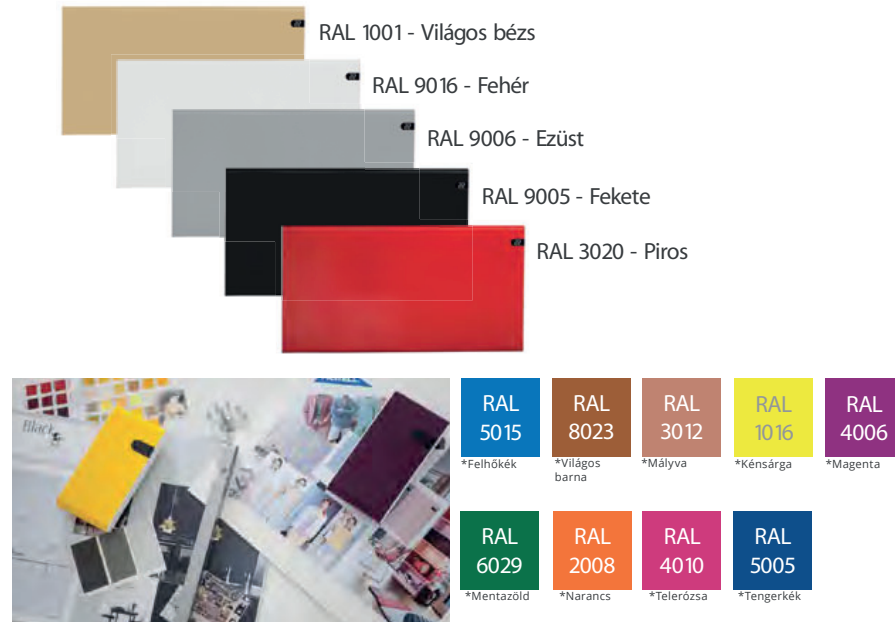

### HOVA AJÁNLJUK?

- Szigetelt, normál belmagasságú (alacsonyabb, mint 3 m) épületekbe
- Modern életterekbe, irodákba, üzlethelyiségekbe, szalonokba
- Kiemelten igényes enteriőrökbe

## RENGETEG SZÍNBEN ELÉRHETŐ

Az Adax Neo fűtőpanelek a következő 14 színben érhetőek el listaáron:

(\*A megjelölt színek 3-5 hét szállítási határidővel!)

További színek felár ellenében rendelhetőek a RAL színskáláról 3-5 hét szállítási határidővel.

Adax Neo választható színek: 14 színben alapáron, egyéb színekben a RAL színskáláról 8500 Ft/panel felár ellenében. Az árak 2021.08.02.-től visszavonásig érvényesek.